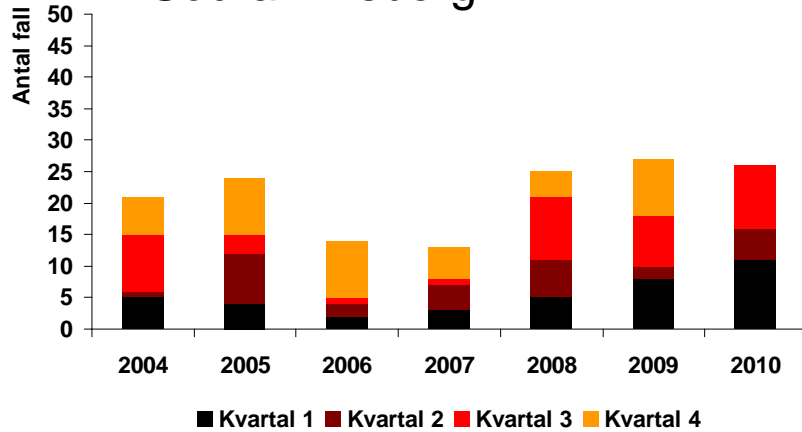

MRSA i Västra Götaland per kvartal

MRSA i Västra Götaland

Södra Älvsborg

Skaraborg

Trestad

Göteborg och Södra Bohuslän