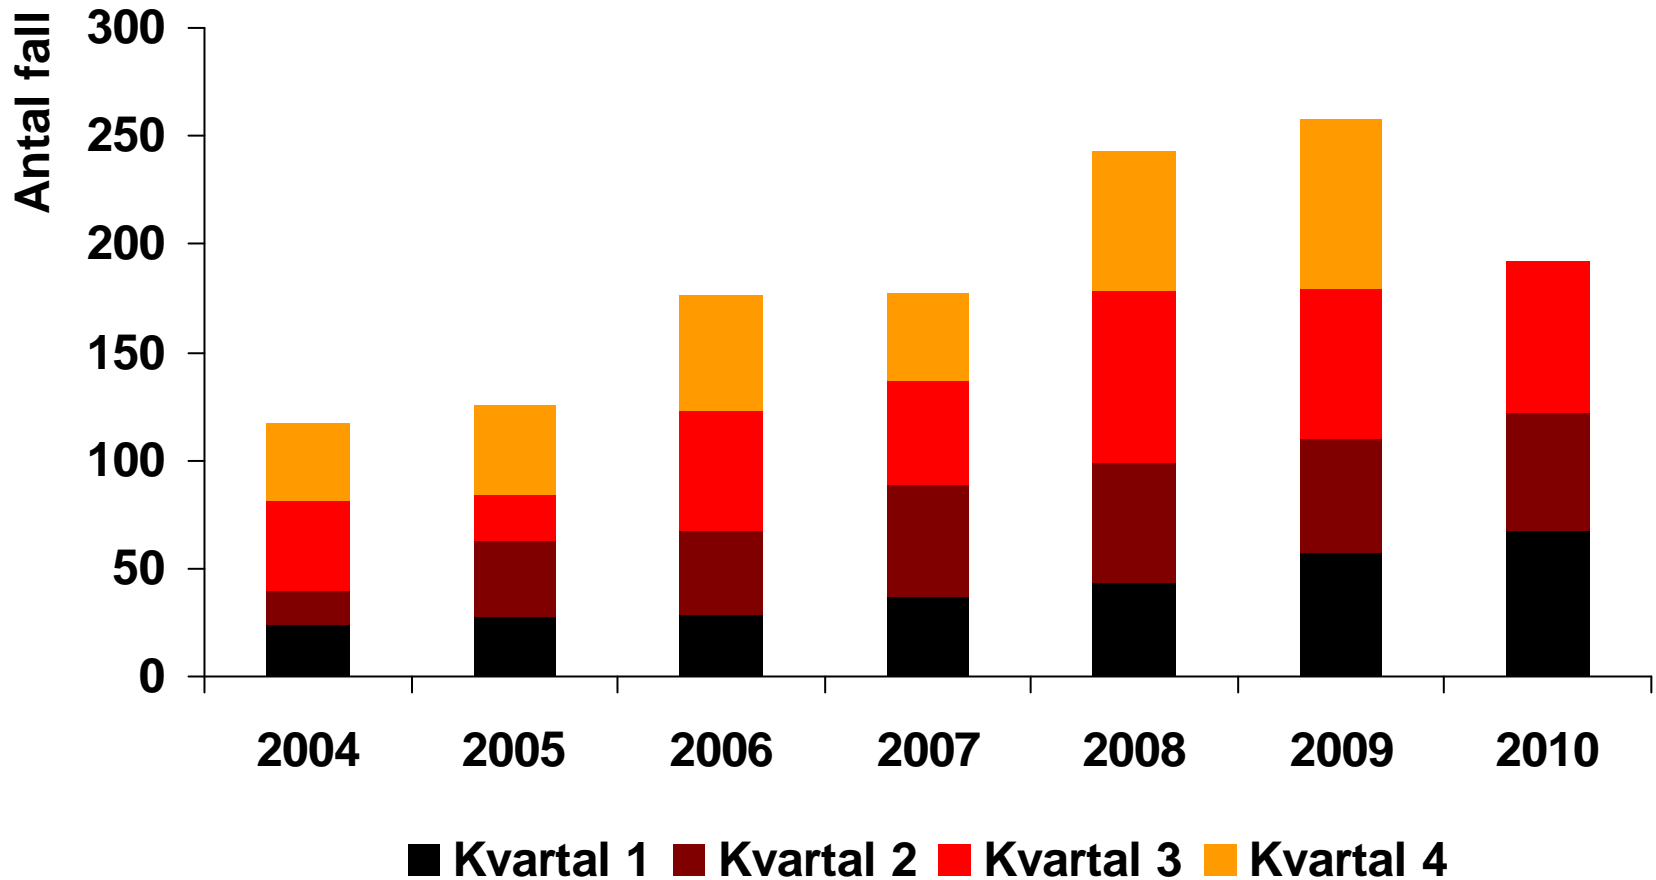

MRSA i Västra Götaland per kvartal

MRSA i Västra Götaland

Södra Älvsborg

Skaraborg

Trestad

Göteborg och Södra Bohuslän