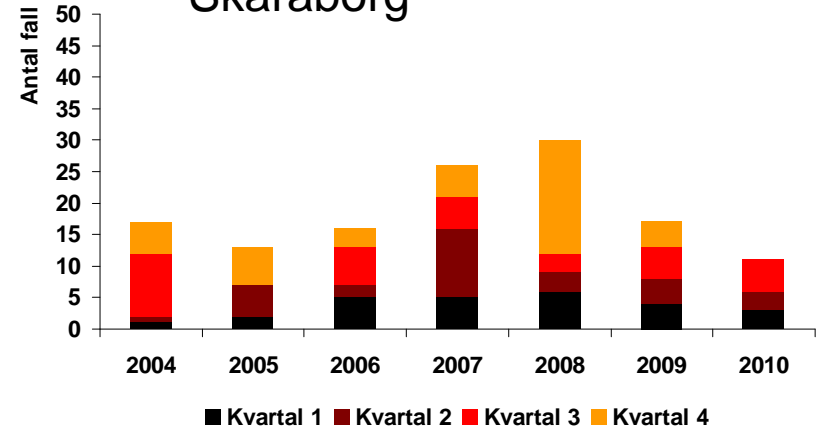

MRSA i Västra Götaland per kvartal

MRSA i Västra Götaland

Södra Älvsborg

Skaraborg

Trestad

Göteborg och Södra Bohuslän