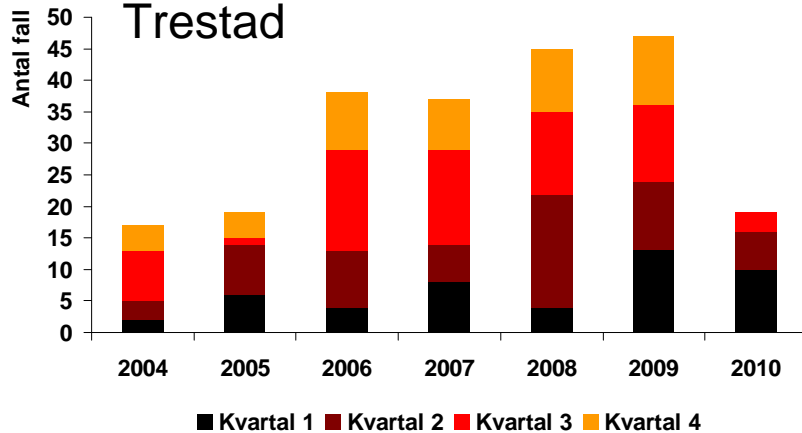

MRSA i Västra Götaland per kvartal

MRSA i Västra Götaland

Södra Älvsborg

Skaraborg

Trestad

Göteborg och Södra Bohuslän