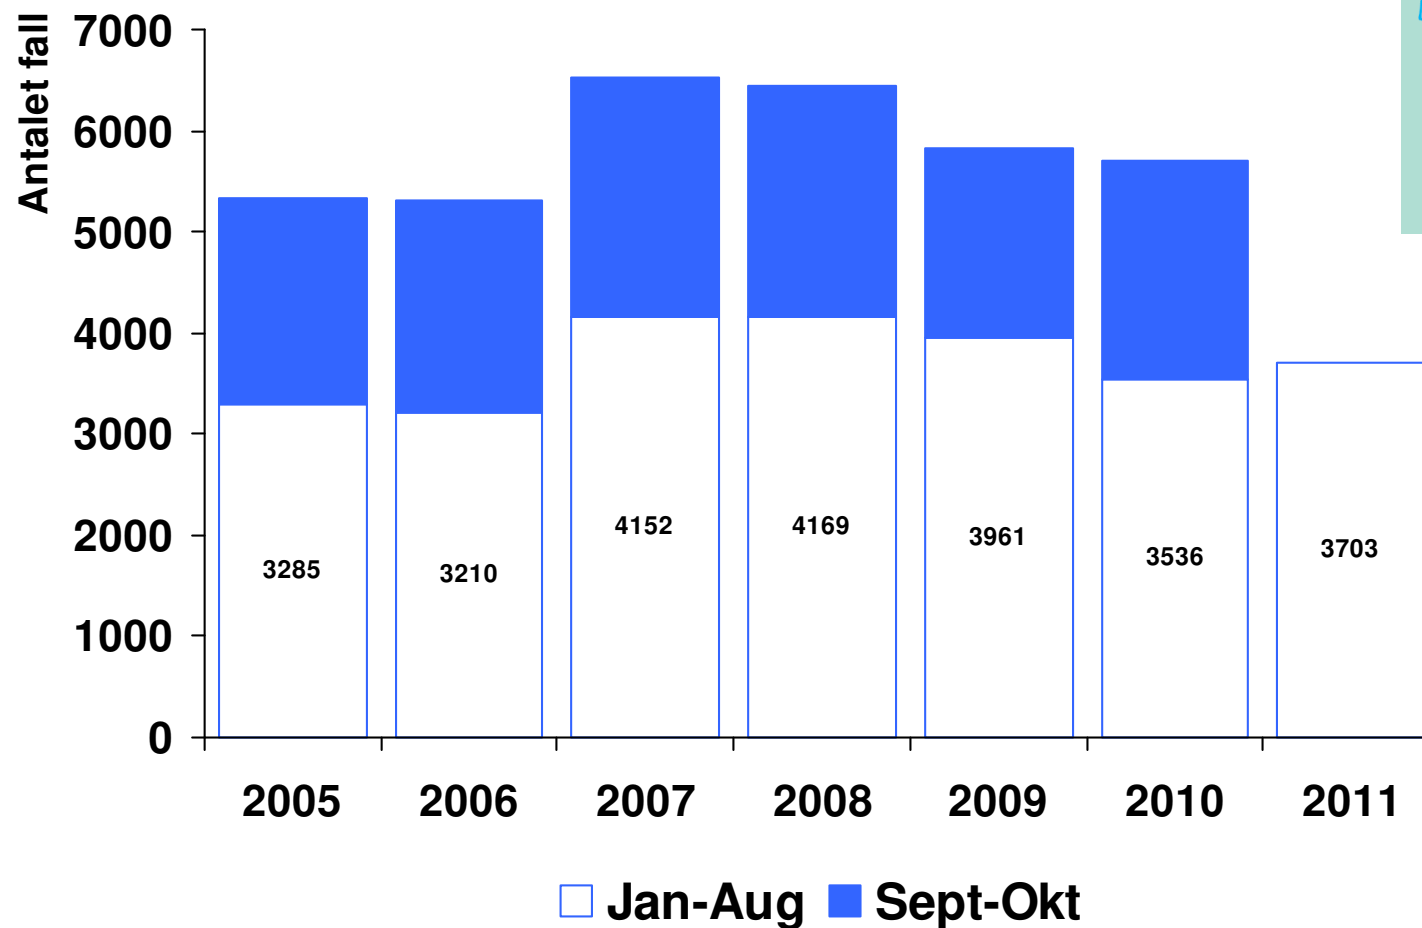

## Antalet anmälda fall med klamydia anmälda i Västra Götaland

# Antalet anmälda fall med klamydia anmälda under januari-augusti per smittskyddskontor och kön